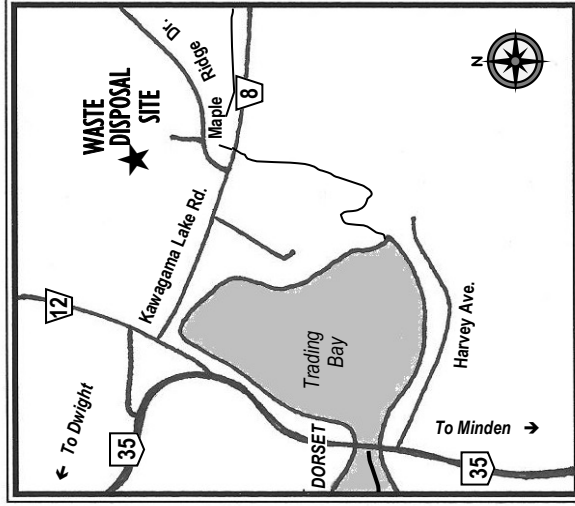

# WASTE DISPOSAL SITES

**1** Oxtongue Landfill  
3401 Hwy. 60

**2** Dorset Transfer Station  
1087 Maple Ridge Dr.

**3** Pine Springs Landfill  
1326 Pine Springs Rd.

**4** Hawk Lake Landfill  
1776 Little Hawk Lake Rd.

**5** Maple Lake Landfill  
1302 McPhail Rd.